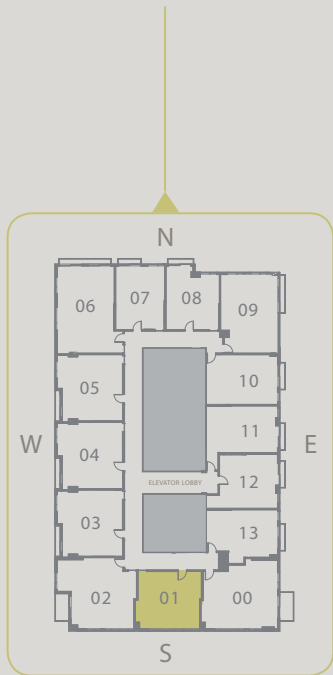

# 01

1 BED // 1 BATH  
493 SF // 46 M<sup>2</sup>

**YOTELPAD**

YOTELPADMIAMI.COM