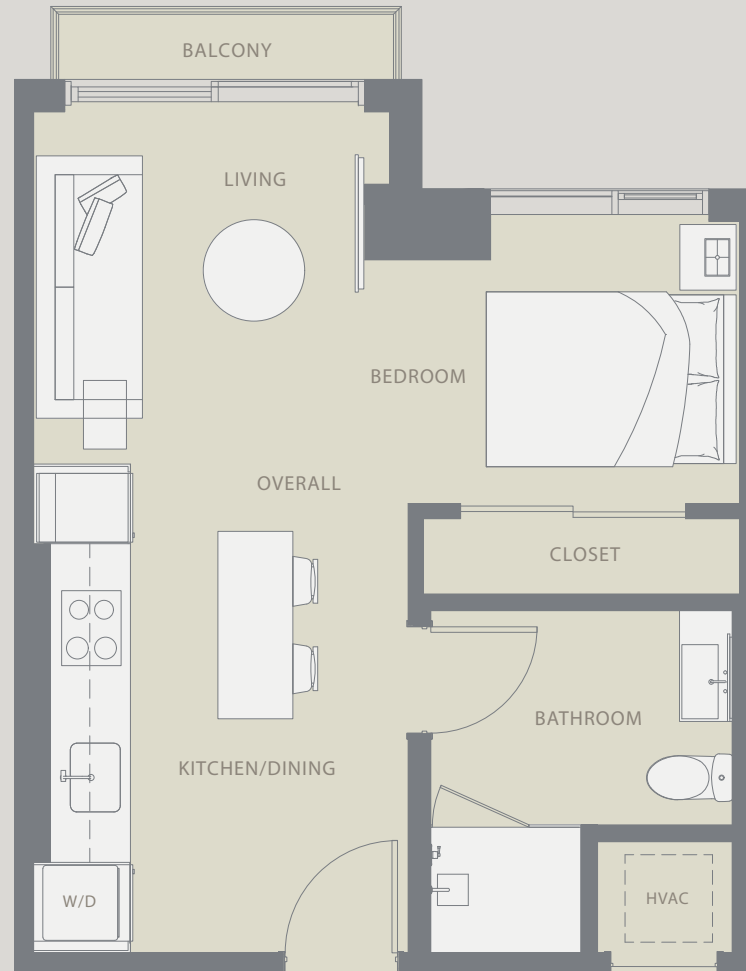

08

STUDIO // 1 BATH
426 SF // 40 M²

YOTELPAD

YOTELPADMIAMI.COM