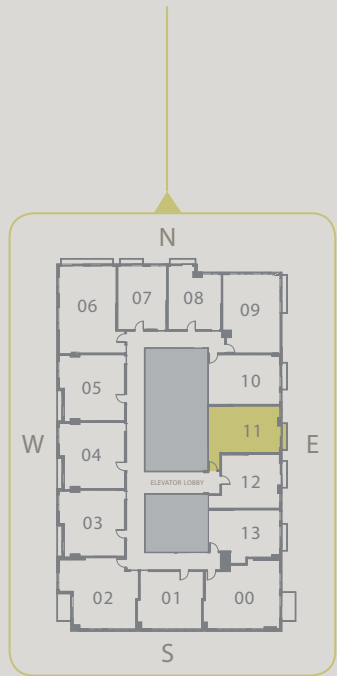

# 11

STUDIO // 1 BATH  
479 SF // 45 M<sup>2</sup>