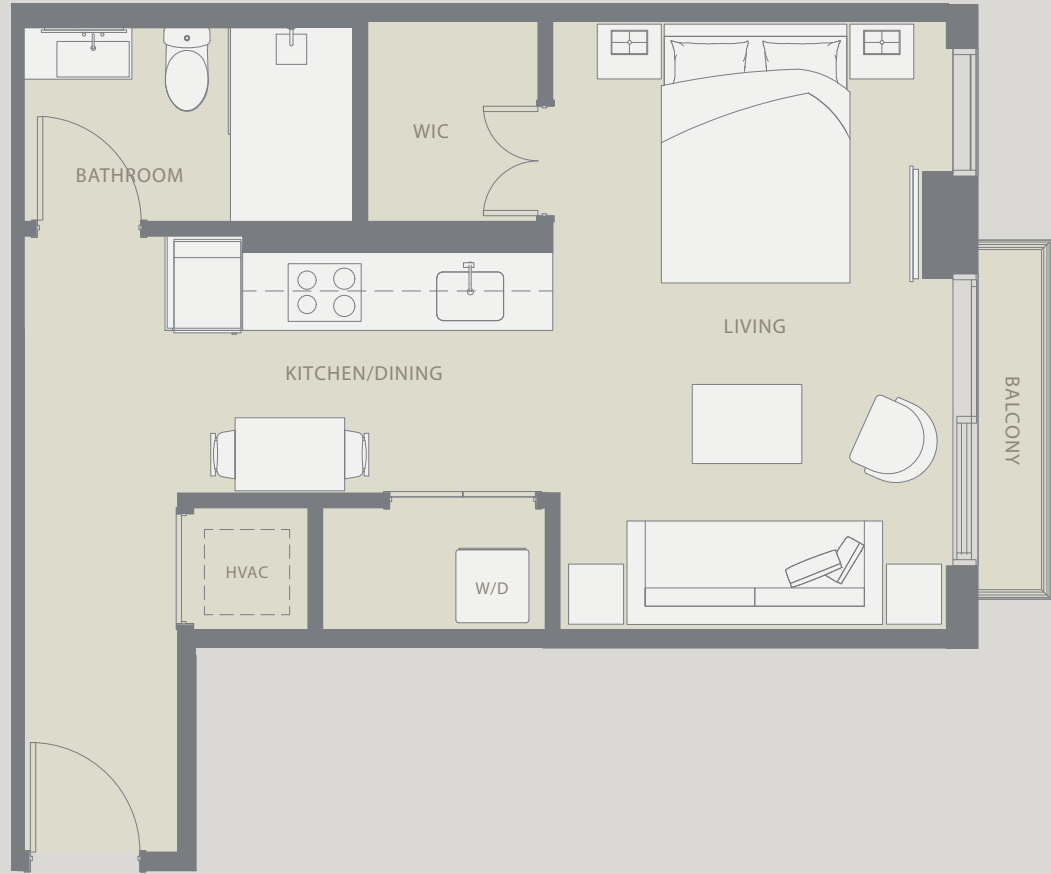

# 11

STUDIO // 1 BATH  
479 SF // 45 M<sup>2</sup>