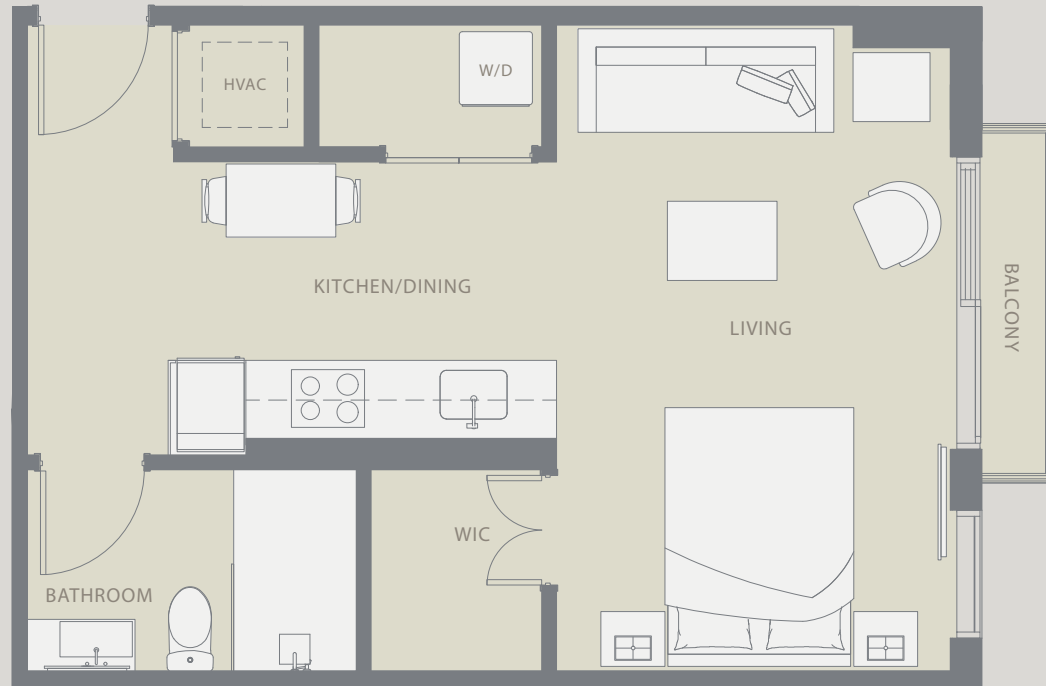

10

STUDIO // 1 BATH
477 SF // 44 M²

YOTELPAD

YOTELPADMIAMI.COM