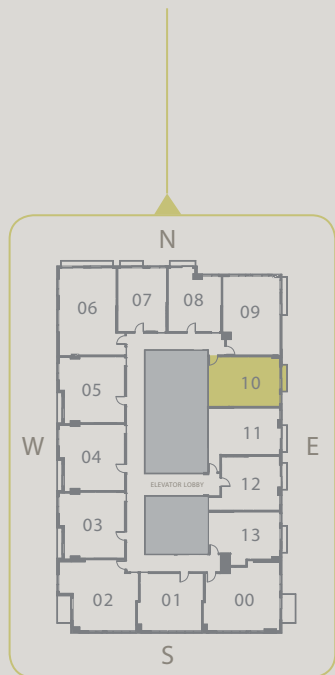

10

STUDIO // 1 BATH
477 SF // 44 M²

YOTELPAD

YOTELPADMIAMI.COM